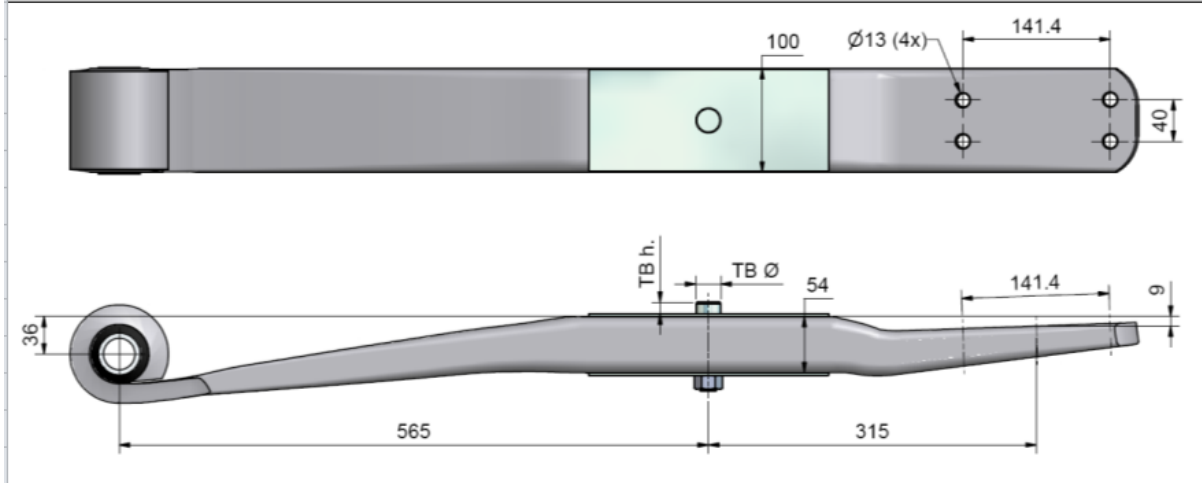

EN Spring – Granning Part Number 31666

EP Spring – Granning Part Number 31660

TA	WxT	L1	L2	TB $\varnothing$	TB h.	under/over	Special	Code
EN	100x54	565	315	24	11	underslung	-	F001A037EN75
EP	100x54	565	315	24	11	overslung	-	F001A037EP75