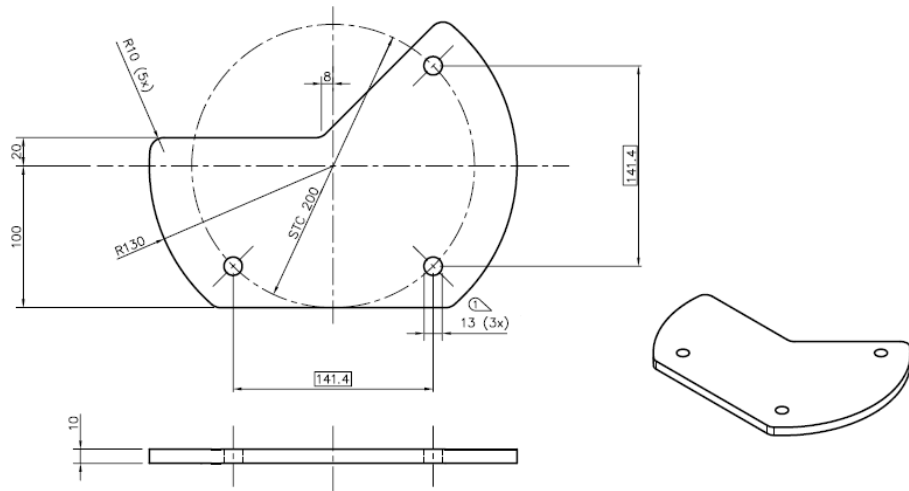

Part Number	Length (mm)	Thread Length (mm)	Thread Size
31720	275	65	M22x1.5
31721	302	75	M22x1.5
31722	312	75	M22x1.5
31730	342	75	M22x1.5
31605	270	74	M24x2
31630	295	74	M24x2
31646	320	74	M24x2
31659	350	80	M24x2
13033A	304.5	150	M24x2
13032A	334.5	90	M24x2
13144	313.5	80	M24x2
13145	280.5	80	M24x2

31621 – Clip Plate

12902

13034 shown, 13035 opposite

13128 shown, 13129 opposite

31655

31635

31674

SECTION A-A

31669

SECTION A-A

31636

31614 - Weweler Pivot eye bolt M27 L=186

31615 - Weweler Pivot bolt nut

31616 - Weweler Pivot bolt spacer

70883 - Granning Pivot eye bolt M30x3.5x190

11388 - Granning M30 washer