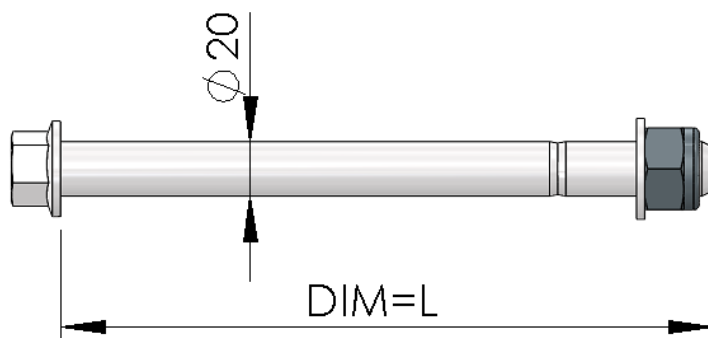

31614 - Weweler Pivot eye bolt M27 L=186

31615 - Weweler Pivot bolt nut

31616 - Weweler Pivot bolt spacer

70883 - Granning Pivot eye bolt M30x3.5x190

11388 - Granning M30 washer

71721 - Granning M30 lock nut