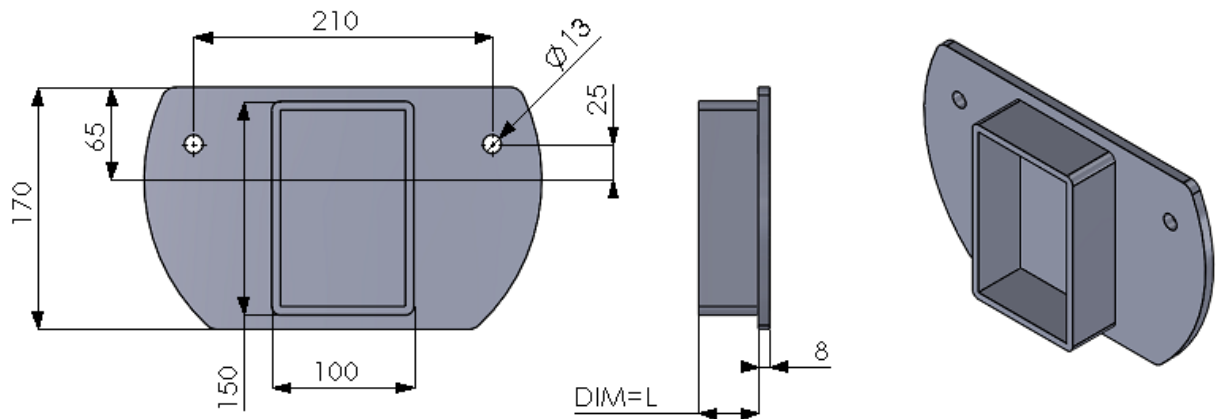

Weweler Air Springs

Granning Air bag 31609 – 1T15MPW-7-EURO – W01-M58-6297

Granning Air bag 31653 – F14 – IR14 728

Part Number	Min Length (mm)	Max Length (mm)	Shock Bolt Size
31608	294	429	M20
31638	305	453	M20
31650	341	519	M20
31649	321	479	M20
13050	301	434	M24
12740	305	438	M20
53018	297	430	M24

Part Number	Length (mm)	Thread Length (mm)	Thread Size
31720	275	65	M22x1.5
31721	302	75	M22x1.5
31722	312	75	M22x1.5
31730	342	75	M22x1.5
31605	270	74	M24x2
31630	295	74	M24x2
31646	320	74	M24x2
31659	350	80	M24x2
13033A	304.5	150	M24x2
13032A	334.5	90	M24x2
13144	313.5	80	M24x2
13145	280.5	80	M24x2