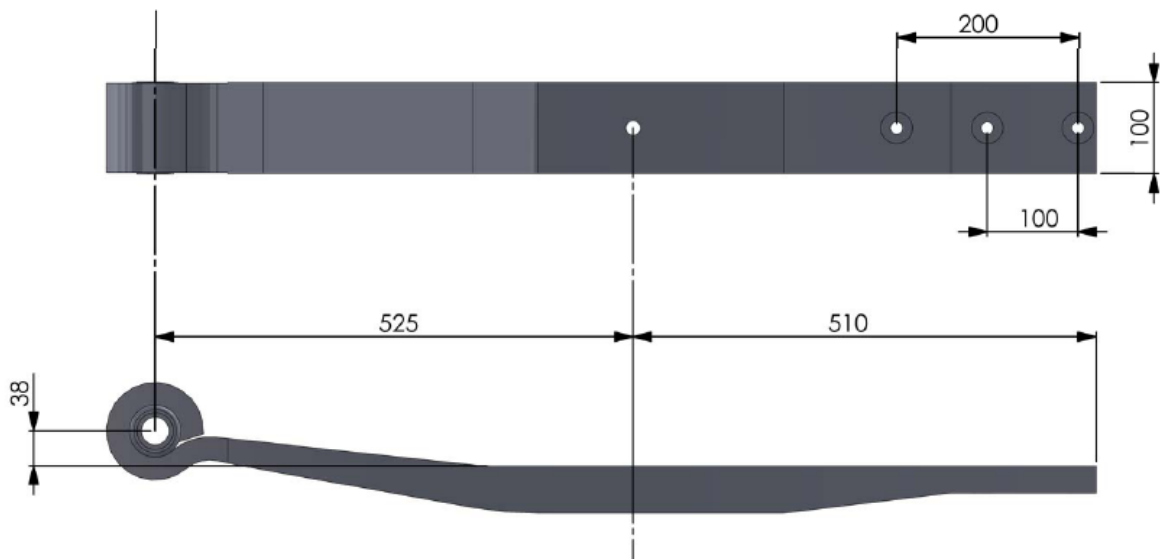

Granning Part Number 12135A