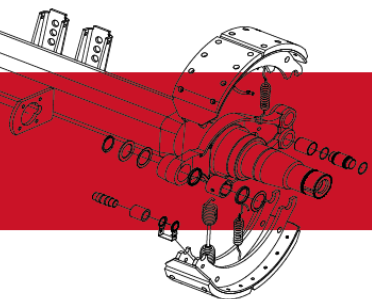

Part Number	Length (mm)	Thread Length (mm)	Thread Size
31720	275	65	M22x1.5
31721	302	75	M22x1.5
31722	312	75	M22x1.5
31730	342	75	M22x1.5
31605	270	74	M24x2
31630	295	74	M24x2
31646	320	74	M24x2
31659	350	80	M24x2
13033A	304.5	150	M24x2
13032A	334.5	90	M24x2
13144	313.5	80	M24x2
13145	280.5	80	M24x2