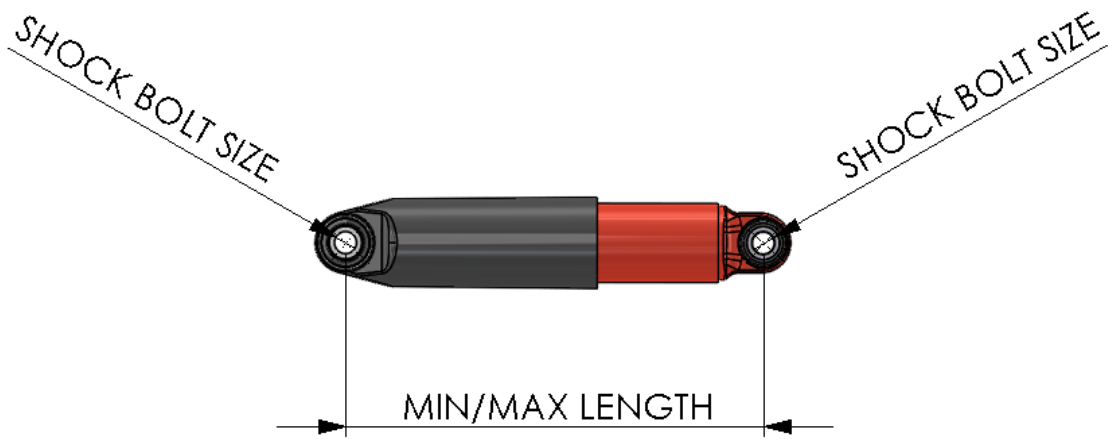

Part Number	Min Length (mm)	Max Length (mm)	Shock Bolt Size
31608	294	429	M20
31638	305	453	M20
31650	341	519	M20
31649	321	479	M20
13050	301	434	M24
12740	305	438	M20
53018	297	430	M24