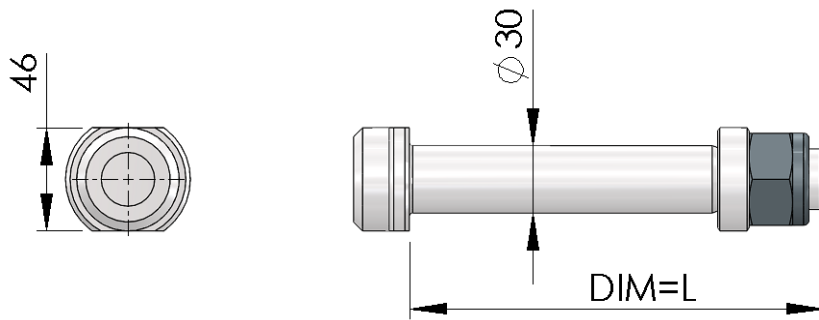

Part Number	Length (mm)	Thread Length (mm)	Thread Size
31720	275	65	M22x1.5
31721	302	75	M22x1.5
31722	312	75	M22x1.5
31730	342	75	M22x1.5
31605	270	74	M24x2
31630	295	74	M24x2
31646	320	74	M24x2
31659	350	80	M24x2
13033A	304.5	150	M24x2
13032A	334.5	90	M24x2
13144	313.5	80	M24x2
13145	280.5	80	M24x2

31621 – Clip Plate

12902

13034 shown, 13035 opposite

13128 shown, 13129 opposite

31655

31635

31674

SECTION A-A

31669

SECTION A-A

31636

31614 - Weweler Pivot eye bolt M27 L=186

31615 - Weweler Pivot bolt nut

31616 - Weweler Pivot bolt spacer

70883 - Granning Pivot eye bolt M30x3.5x190

11388 - Granning M30 washer