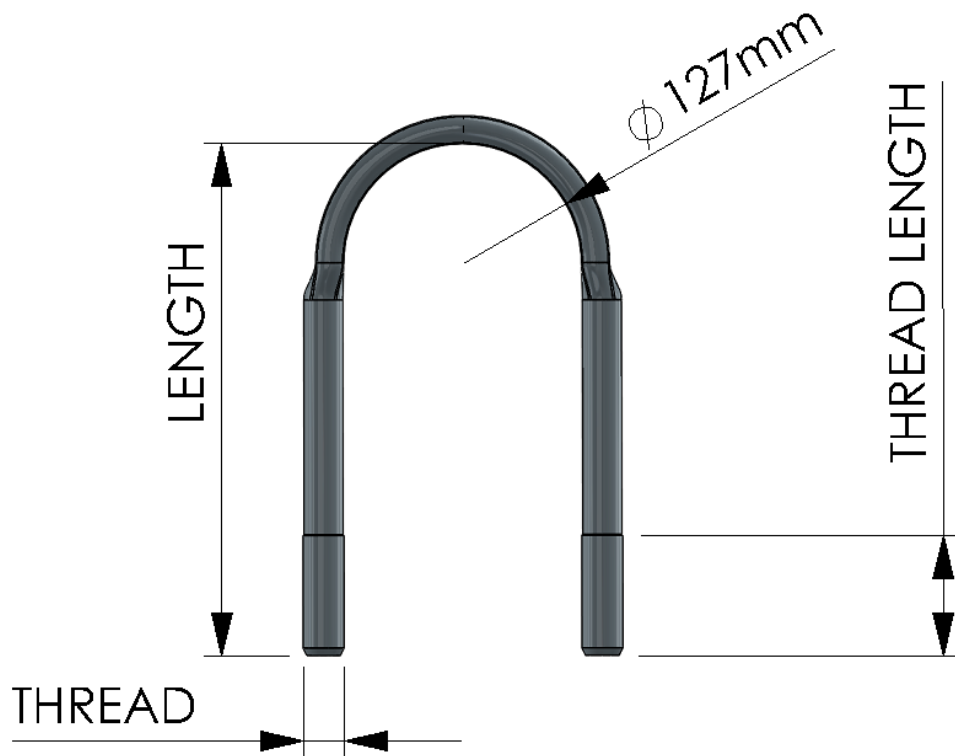

Weweler Air Springs

Granning Air bag 31609 – 1T15MPW-7-EURO – W01-M58-6297

Granning Air bag 31653 – F14 – IR14 728

Part Number	Min Length (mm)	Max Length (mm)	Shock Bolt Size
31608	294	429	M20
31638	305	453	M20
31650	341	519	M20
31649	321	479	M20
13050	301	434	M24
12740	305	438	M20
53018	297	430	M24

Part Number	Length (mm)	Thread Length (mm)	Thread Size
31720	275	65	M22x1.5
31721	302	75	M22x1.5
31722	312	75	M22x1.5
31730	342	75	M22x1.5
31605	270	74	M24x2
31630	295	74	M24x2
31646	320	74	M24x2
31659	350	80	M24x2
13033A	304.5	150	M24x2
13032A	334.5	90	M24x2
13144	313.5	80	M24x2
13145	280.5	80	M24x2