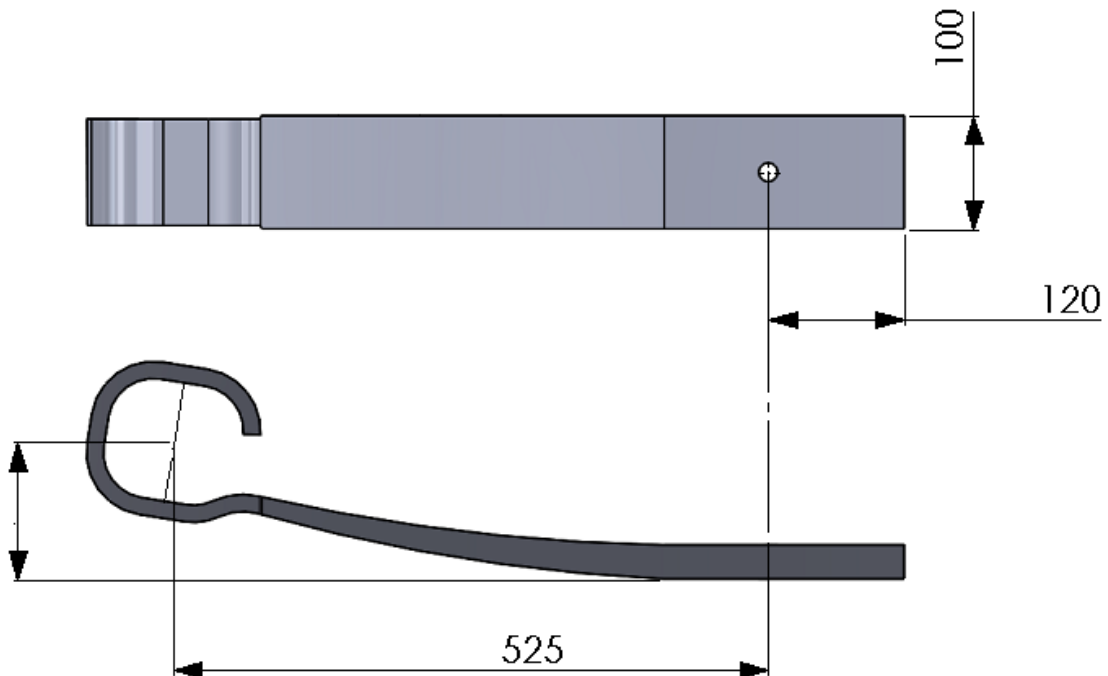

Granning Part Number 11901A, wrapper