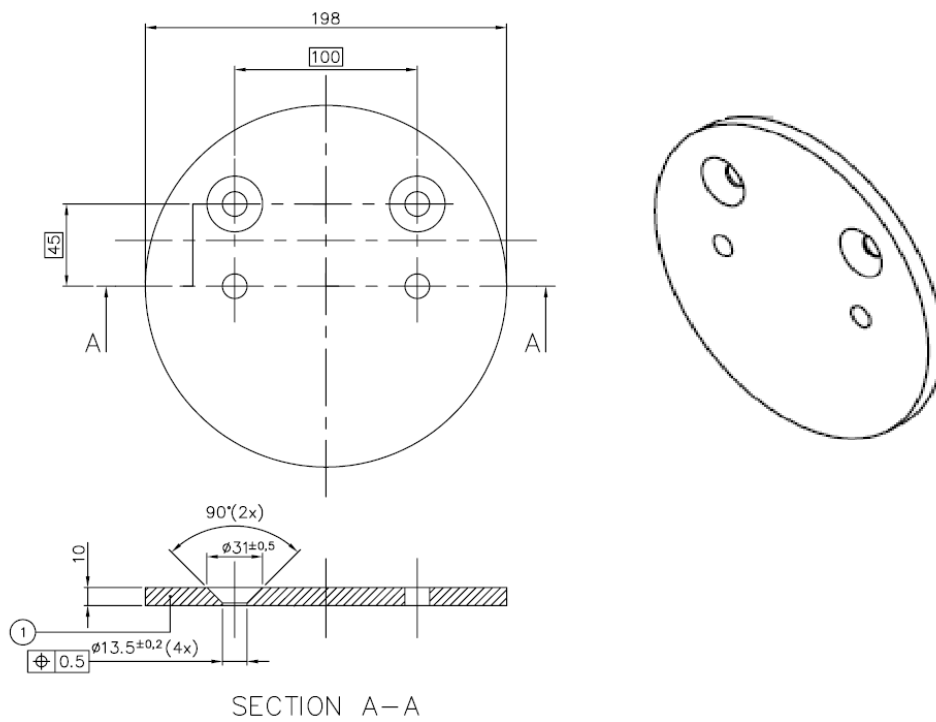

Part Number	Length (mm)	Thread Length (mm)	Thread Size
31720	275	65	M22x1.5
31721	302	75	M22x1.5
31722	312	75	M22x1.5
31730	342	75	M22x1.5
31605	270	74	M24x2
31630	295	74	M24x2
31646	320	74	M24x2
31659	350	80	M24x2
13033A	304.5	150	M24x2
13032A	334.5	90	M24x2
13144	313.5	80	M24x2
13145	280.5	80	M24x2

31642 Pedestal L=42mm (Total 50mm)
31643 Pedestal L=22mm (Total 30mm)

31668 Pedestal L=22mm (Total 30mm)
31620 Pedestal L=42mm (Total 50mm)
31694 Pedestal L=92mm (Total 100mm)

- 12163 Pedestal L=40mm
- 12164 Pedestal L=80mm
- 12165 Pedestal L=130mm

31621 – Clip Plate

12902

13034 shown, 13035 opposite

13128 shown, 13129 opposite

31655

31635

31674

SECTION A-A

31669

SECTION A-A

31636

31614 - Weweler Pivot eye bolt M27 L=186

31615 - Weweler Pivot bolt nut

31616 - Weweler Pivot bolt spacer

70883 - Granning Pivot eye bolt M30x3.5x190

11388 - Granning M30 washer