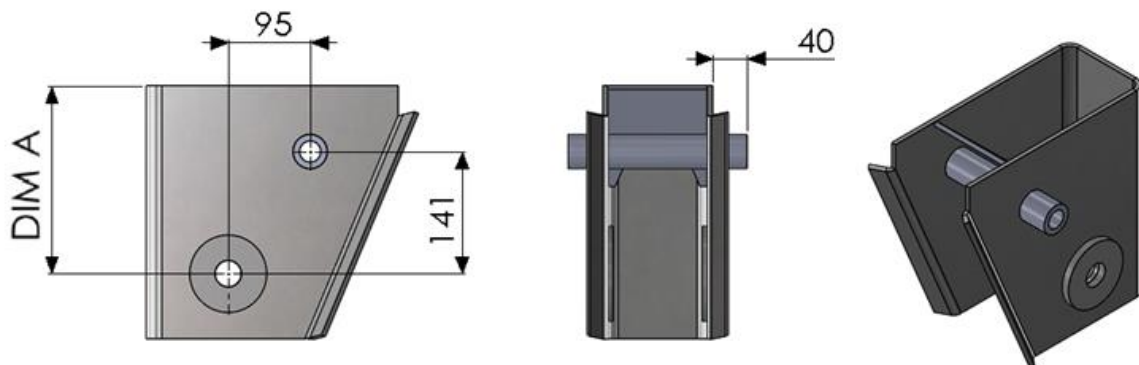

Air Suspension Hangers

Weweler Air Suspension Hangers

Granning Part Number	Dim A (mm)	Left and Right Hanger
31600	290	No
31625	310	No
31639	335	No
31640	360	No
31641	390	No
31654	410	No
31701	435	No

Granning Air Suspension Hangers PTL Range

RIGHTHAND HANGER SHOWN
40mm SHOCK ABSORBER BOSS INDICATES SIDE

Dim B (mm)	Granning Left Hanger	Granning Right Hanger
160	12457	12458
210	12455	12456
217	12873	12874
250	12453	12454

Dim A (mm)	Granning Part Number	Left And Right Hanger	Where used
455	12220	No	PTS 49-85
395	12219	No	PTS 43-85
345	12218	No	PTS 38-85
305	12217	No	PTS 34-85