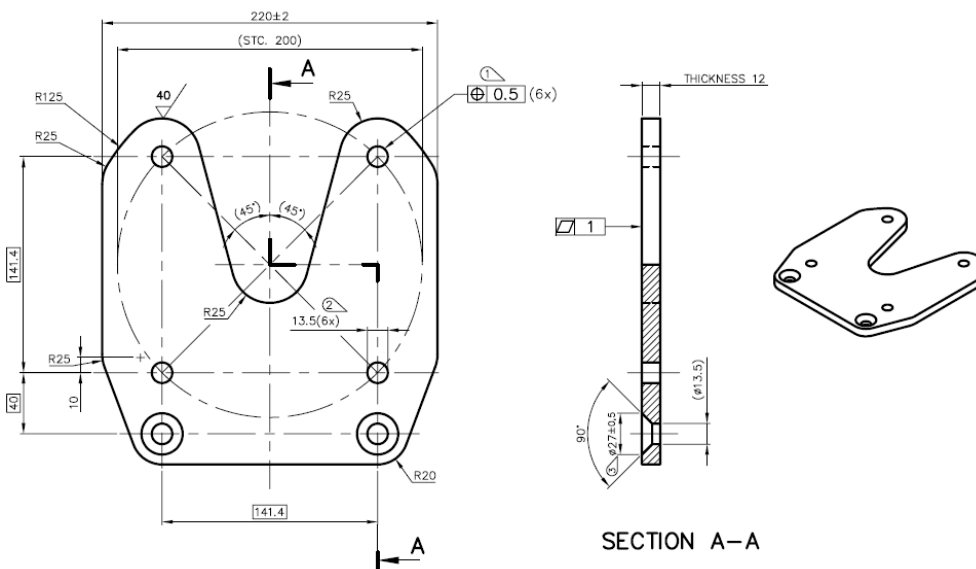

Part Number	Length (mm)	Thread Length (mm)	Thread Size
31720	275	65	M22x1.5
31721	302	75	M22x1.5
31722	312	75	M22x1.5
31730	342	75	M22x1.5
31605	270	74	M24x2
31630	295	74	M24x2
31646	320	74	M24x2
31659	350	80	M24x2
13033A	304.5	150	M24x2
13032A	334.5	90	M24x2
13144	313.5	80	M24x2
13145	280.5	80	M24x2

31621 – Clip Plate

12902

13034 shown, 13035 opposite

13128 shown, 13129 opposite

31655

31635

31674

SECTION A-A

31669

SECTION A-A

31636

31614 - Weweler Pivot eye bolt M27 L=186

31615 - Weweler Pivot bolt nut

31616 - Weweler Pivot bolt spacer

70883 - Granning Pivot eye bolt M30x3.5x190

11388 - Granning M30 washer