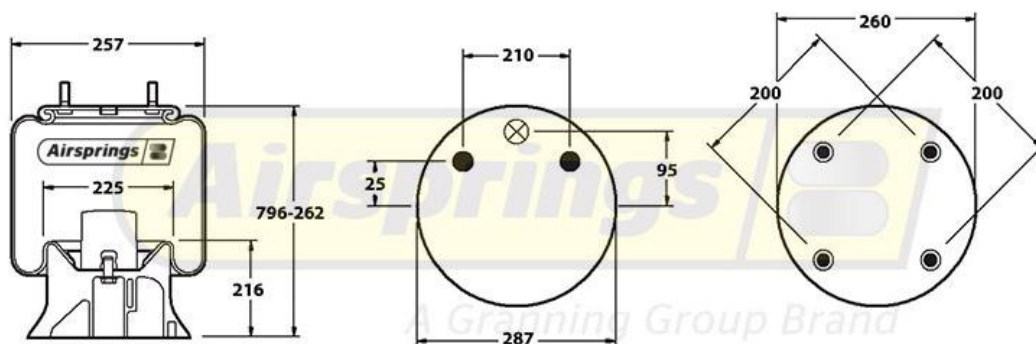

Weweler Air Springs

Granning Air bag 31609 – 1T15MPW-7-EURO – W01-M58-6297

Granning Air bag 31653 – F14 – IR14 728

Part Number	Min Length (mm)	Max Length (mm)	Shock Bolt Size
31608	294	429	M20
31638	305	453	M20
31650	341	519	M20
31649	321	479	M20
13050	301	434	M24
12740	305	438	M20
53018	297	430	M24

Part Number	Length (mm)	Thread Length (mm)	Thread Size
31720	275	65	M22x1.5
31721	302	75	M22x1.5
31722	312	75	M22x1.5
31730	342	75	M22x1.5
31605	270	74	M24x2
31630	295	74	M24x2
31646	320	74	M24x2
31659	350	80	M24x2
13033A	304.5	150	M24x2
13032A	334.5	90	M24x2
13144	313.5	80	M24x2
13145	280.5	80	M24x2