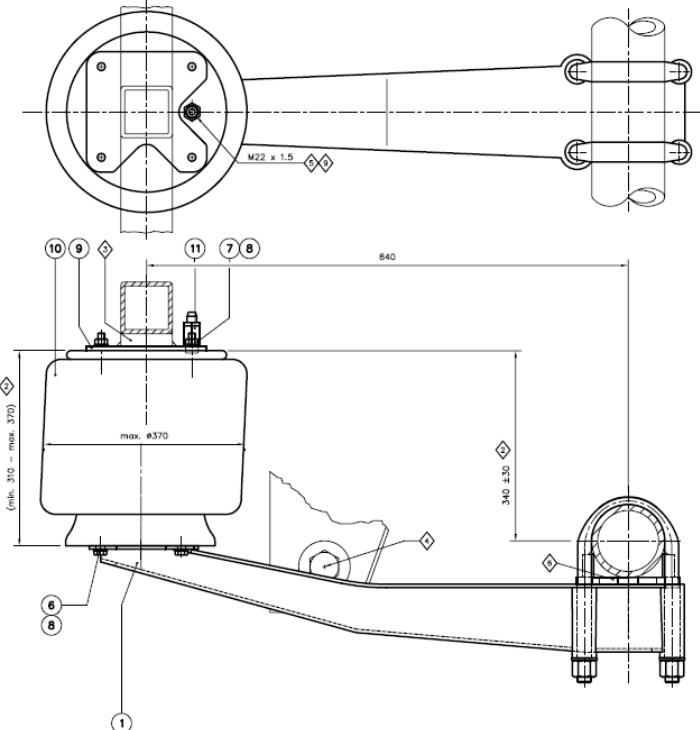

31522 midlift kit