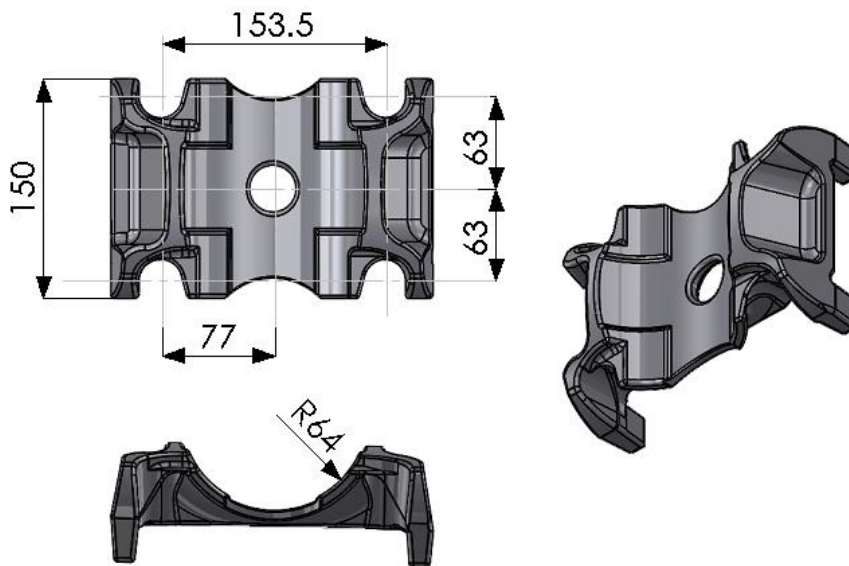

Part Number	Length (mm)	Thread Length (mm)	Thread Size
31720	275	65	M22x1.5
31721	302	75	M22x1.5
31722	312	75	M22x1.5
31730	342	75	M22x1.5
31605	270	74	M24x2
31630	295	74	M24x2
31646	320	74	M24x2
31659	350	80	M24x2
13033A	304.5	150	M24x2
13032A	334.5	90	M24x2
13144	313.5	80	M24x2
13145	280.5	80	M24x2

31642 Pedestal L=42mm (Total 50mm)
31643 Pedestal L=22mm (Total 30mm)

31668 Pedestal L=22mm (Total 30mm)
31620 Pedestal L=42mm (Total 50mm)
31694 Pedestal L=92mm (Total 100mm)

- 12163 Pedestal L=40mm
- 12164 Pedestal L=80mm
- 12165 Pedestal L=130mm