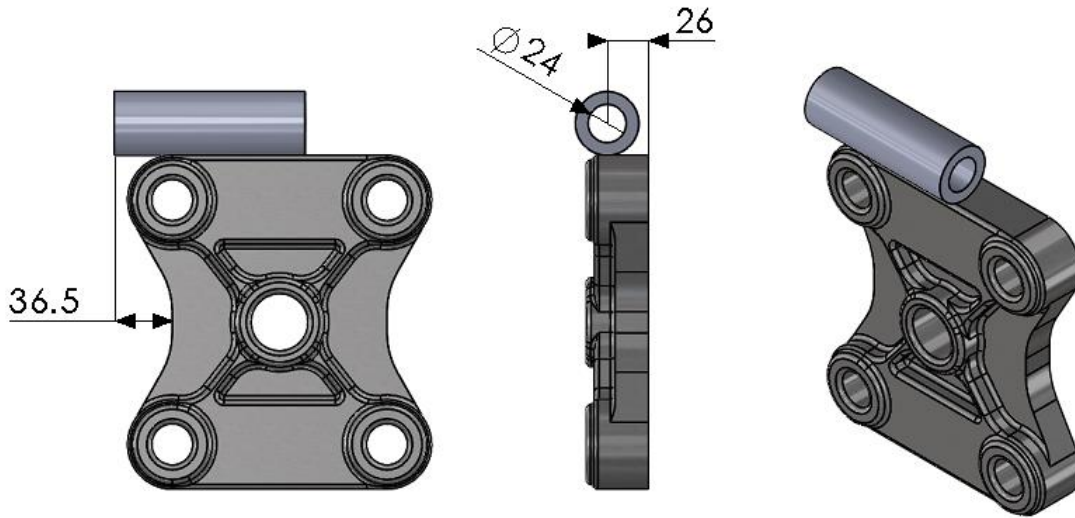

31621 – Clip Plate

12902

13034 shown, 13035 opposite

13128 shown, 13129 opposite

31655

31635

31674

SECTION A-A

31669

SECTION A-A

31636

31614 - Weweler Pivot eye bolt M27 L=186

31615 - Weweler Pivot bolt nut

31616 - Weweler Pivot bolt spacer

70883 - Granning Pivot eye bolt M30x3.5x190

11388 - Granning M30 washer