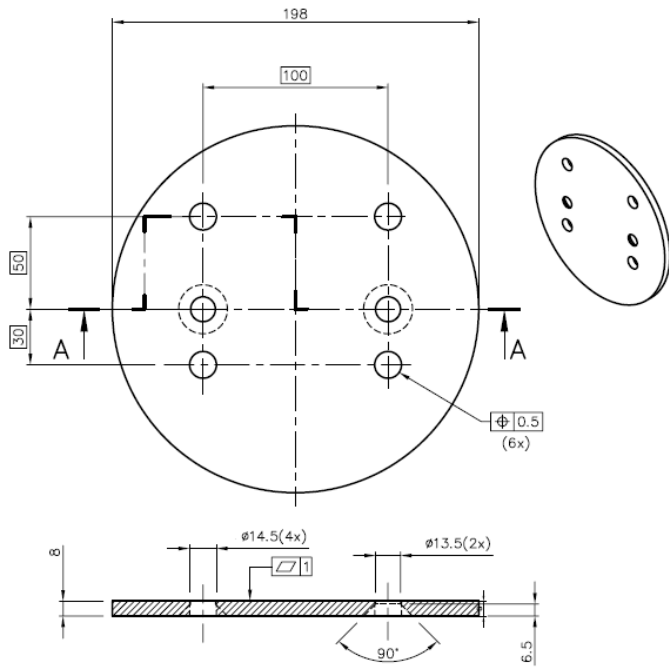

Part Number	Length (mm)	Thread Length (mm)	Thread Size
31720	275	65	M22x1.5
31721	302	75	M22x1.5
31722	312	75	M22x1.5
31730	342	75	M22x1.5
31605	270	74	M24x2
31630	295	74	M24x2
31646	320	74	M24x2
31659	350	80	M24x2
13033A	304.5	150	M24x2
13032A	334.5	90	M24x2
13144	313.5	80	M24x2
13145	280.5	80	M24x2

31621 – Clip Plate

12902

13034 shown, 13035 opposite

13128 shown, 13129 opposite

31655

31635

31674

SECTION A-A

31669

SECTION A-A

31636

31614 - Weweler Pivot eye bolt M27 L=186

31615 - Weweler Pivot bolt nut

31616 - Weweler Pivot bolt spacer

70883 - Granning Pivot eye bolt M30x3.5x190

11388 - Granning M30 washer