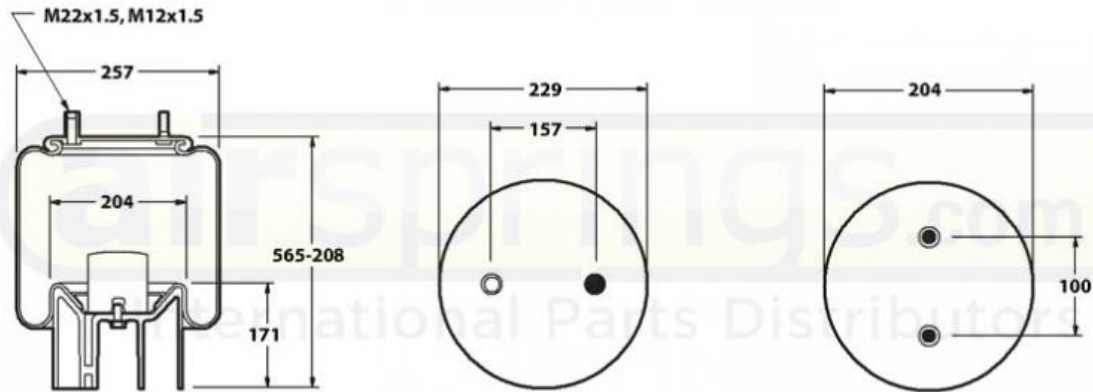

Weweler Air Springs

Granning Air bag 31609 – 1T15MPW-7-EURO – W01-M58-6297

Granning Air bag 31653 – F14 – IR14 728

Part Number	Min Length (mm)	Max Length (mm)	Shock Bolt Size
31608	294	429	M20
31638	305	453	M20
31650	341	519	M20
31649	321	479	M20
13050	301	434	M24
12740	305	438	M20
53018	297	430	M24

Part Number	Length (mm)	Thread Length (mm)	Thread Size
31720	275	65	M22x1.5
31721	302	75	M22x1.5
31722	312	75	M22x1.5
31730	342	75	M22x1.5
31605	270	74	M24x2
31630	295	74	M24x2
31646	320	74	M24x2
31659	350	80	M24x2
13033A	304.5	150	M24x2
13032A	334.5	90	M24x2
13144	313.5	80	M24x2
13145	280.5	80	M24x2