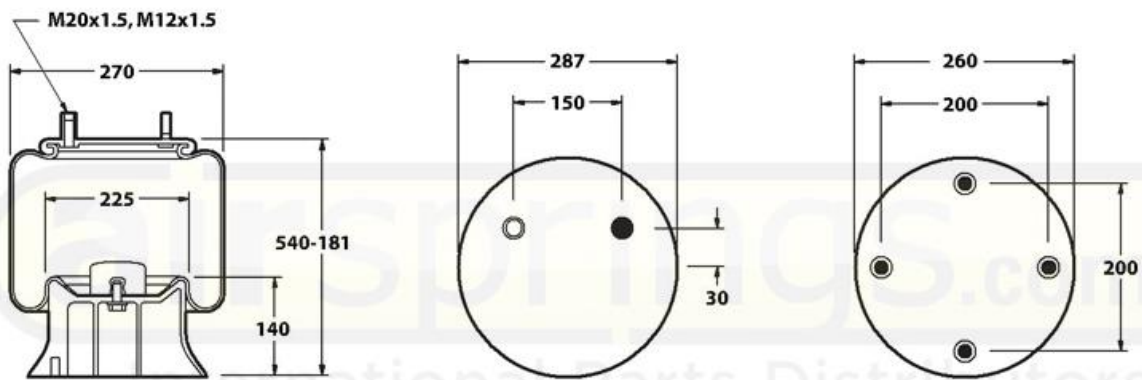

Granning Air bag 16120F