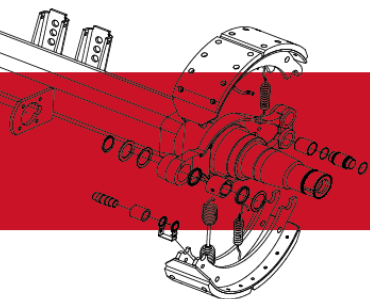

15174 - Granning M24x45x4 washer

71722 - Granning M24x2 lock nut

70753 - Granning Shock absorber bolt M20x2.5x130

70762 - Granning Shock absorber bolt M20x2.5 160

15178 - Granning M20 washer

71723 - Granning M20x2.5 lock nut