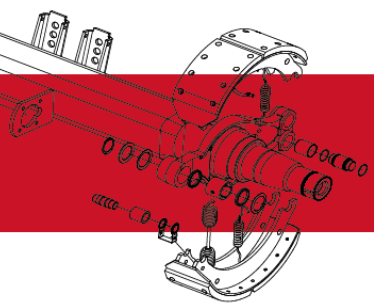

Granning Air bag 31653 – F14 – IR14 728