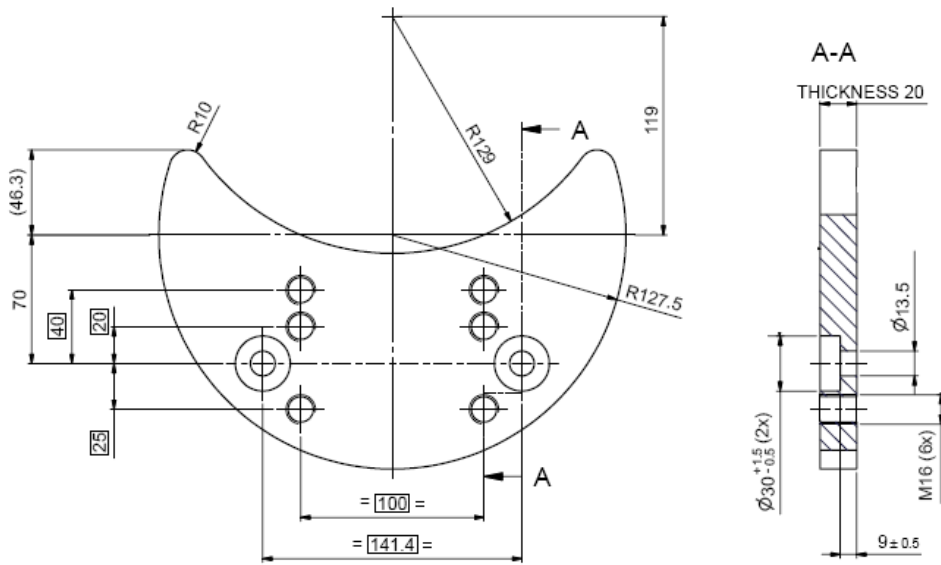

Part Number	Length (mm)	Thread Length (mm)	Thread Size
31720	275	65	M22x1.5
31721	302	75	M22x1.5
31722	312	75	M22x1.5
31730	342	75	M22x1.5
31605	270	74	M24x2
31630	295	74	M24x2
31646	320	74	M24x2
31659	350	80	M24x2
13033A	304.5	150	M24x2
13032A	334.5	90	M24x2
13144	313.5	80	M24x2
13145	280.5	80	M24x2

31621 – Clip Plate

12902

13034 shown, 13035 opposite

13128 shown, 13129 opposite

31655

31635

31674

SECTION A-A

31669

SECTION A-A

31636

31614 - Weweler Pivot eye bolt M27 L=186

31615 - Weweler Pivot bolt nut

31616 - Weweler Pivot bolt spacer

70883 - Granning Pivot eye bolt M30x3.5x190

11388 - Granning M30 washer