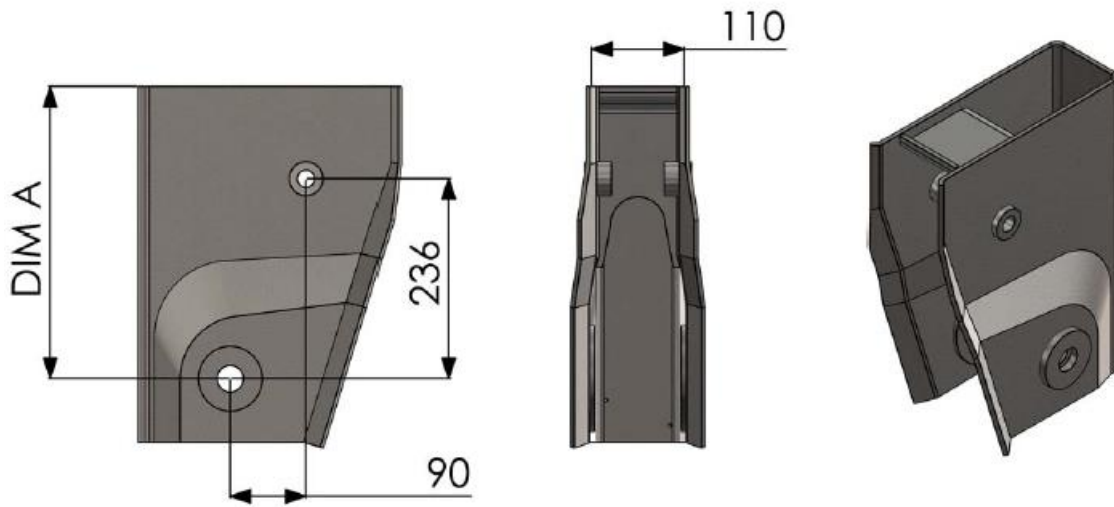

Air Suspension Hangers

Weweler Air Suspension Hangers

Granning Part Number	Dim A (mm)	Left and Right Hanger
31600	290	No
31625	310	No
31639	335	No
31640	360	No
31641	390	No
31654	410	No
31701	435	No

Granning Air Suspension Hangers PTL Range

RIGHTHAND HANGER SHOWN
40mm SHOCK ABSORBER BOSS INDICATES SIDE

Dim B (mm)	Granning Left Hanger	Granning Right Hanger
160	12457	12458
210	12455	12456
217	12873	12874
250	12453	12454

Dim A (mm)	Granning Part Number	Left And Right Hanger	Where used
455	12220	No	PTS 49-85
395	12219	No	PTS 43-85
345	12218	No	PTS 38-85
305	12217	No	PTS 34-85